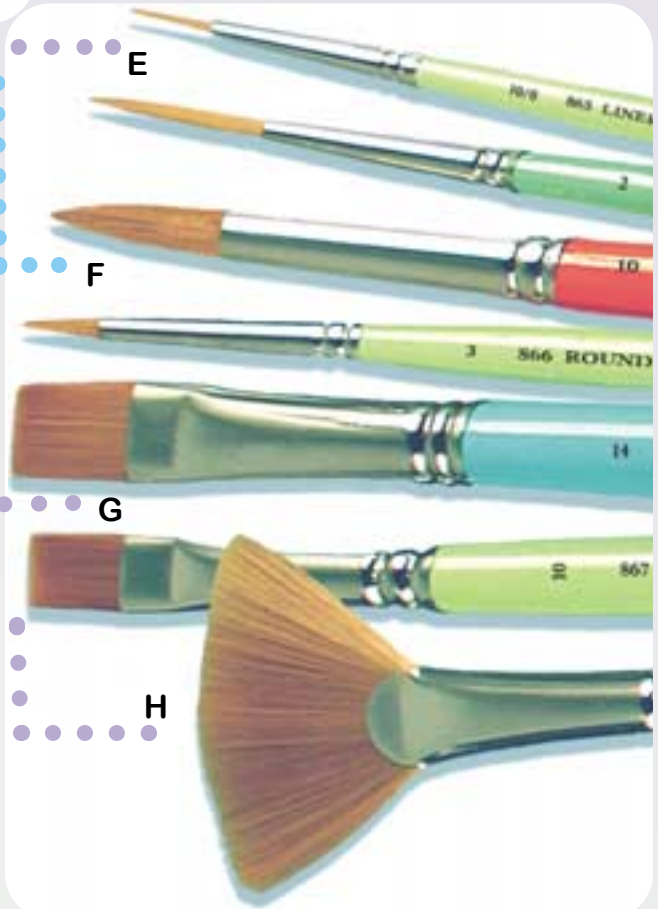

H. CLASSIC MARX SERIES 869 FAN GOLDEN TAKLON

A fan shaped head. Ideal for trees, clouds and softten edges.

Order No.	Size	Pack	MSRP
0869-00000	0	12	$ 4.25
0869-00200	2	12	$ 4.95
0869-00400	4	12	$ 6.45
0869-06000	6	12	$ 6.95
0869-08000	8	12	$ 7.95